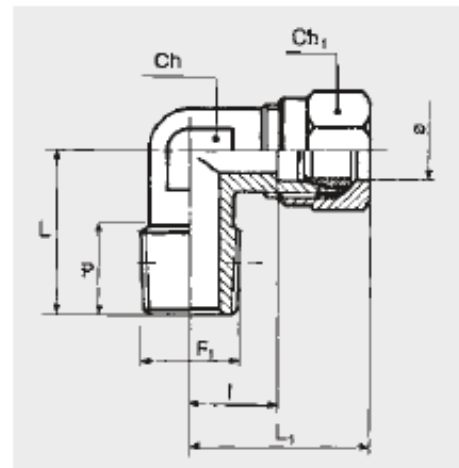

Elbow Male (B5) Code- 2205005

- Body: OT58 brass
- Maximum pressure 870 psi, 6000 kPa 60 bar
- For use with copper tubes

GENERAL ATTRIBUTES

■ Ref.	: B5
■ Ø	: 8/6
■ F1	: 1/4
■ CH	: 11
■ CH1	: 14
■ P	: 11
■ L	: 20
■ L1	: 24
■ I	: 10.5

COMPONENTS

Wiring Diagram