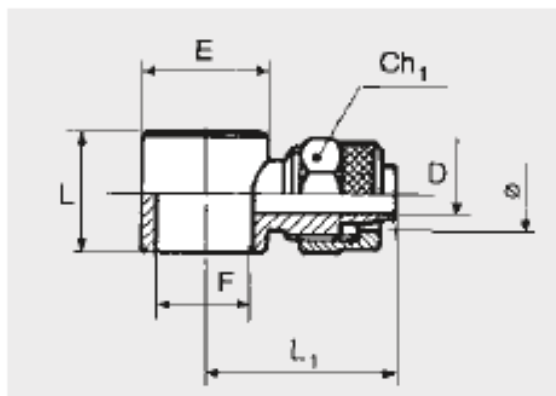

Single Banjo Body (D5) Code- 2405011

- Body: OT58 brass
- Maximum pressure 261 psi, 1800 kPa 18 bar

GENERAL ATTRIBUTES

■ Ref.	: D5
■ Ø	: 10/8
■ F	: 1/2
■ Ch1	: 16
■ L	: 24
■ L1	: 30.5
■ D	: 6.8
■ E	: 26

COMPONENTS