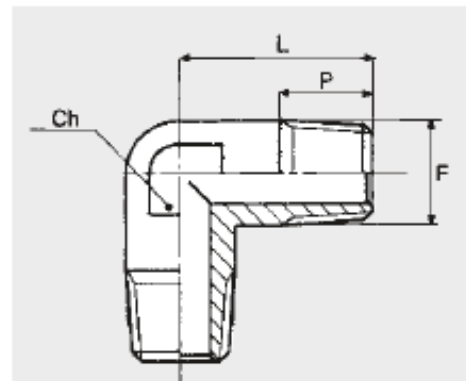

Techsense Bangladesh Ltd

Elbow, Male (A15) Code- 2115004

Body: OT58 brass • Maximum pressure 870 psi, 6000 KPa 60 bar.

GENERAL ATTRIBUTES

■ Ref.	: A15
■ F	: 1/2
■ CH	: 20
■ P	: 13
■ L	: 30

Wiring Diagram

COMPONENTS