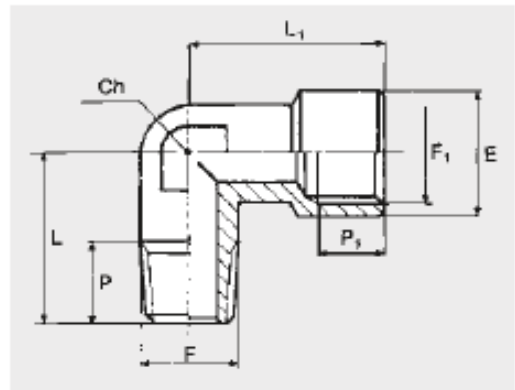

Techsense Bangladesh Ltd

Elbow Male-female (A10) Code- 2110003

Body: OT58 brass • Maximum pressure 870 psi, 6000 KPa 60 bar.

GENERAL ATTRIBUTES

■ Ref.	: A10
■ F	: 3/8
■ F1	: 36/8
■ CH	: 15
■ P	: 11
■ P1	: 10
■ L	: 26
■ L1	: 30
■ E	: 20.5

COMPONENTS

Wiring Diagram

TECHNICAL DATA

For further information please visit : <https://goo.gl/TPYAnf>