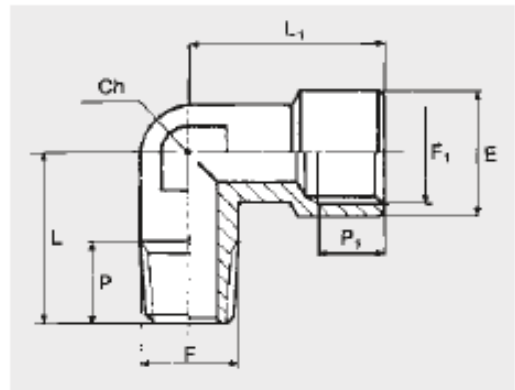

Techsense Bangladesh Ltd

Elbow Male-female (A10) Code- 2110001

Body: OT58 brass • Maximum pressure 870 psi, 6000 KPa 60 bar.

GENERAL ATTRIBUTES

■ Ref.	: A10
■ F	: 1/8
■ F1	: 1/8
■ CH	: 10
■ P	: 8.0
■ P1	: 7.0
■ L	: 16.5
■ L1	: 16.5
■ E	: 13.5

COMPONENTS

Wiring Diagram

TECHNICAL DATA

For further information please visit : <https://goo.gl/TPYAnf>