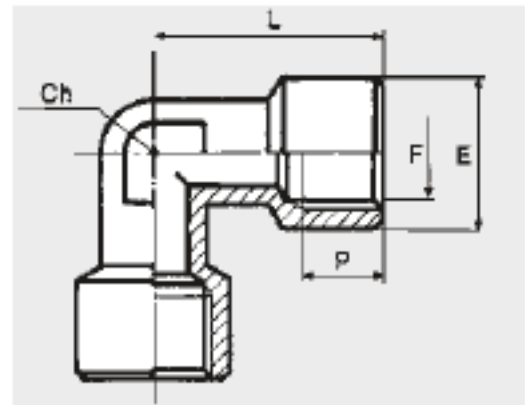

Techsense Bangladesh Ltd

Elbow Female (A9) Code- 2108001

Body: OT58 brass • Maximum pressure 870 psi, 6000 KPa 60 bar.

GENERAL ATTRIBUTES

■ Ref.	: A9
■ F	: 1/8
■ CH	: 10
■ P	: 7
■ L	: 20.5
■ E	: 13.5

COMPONENTS