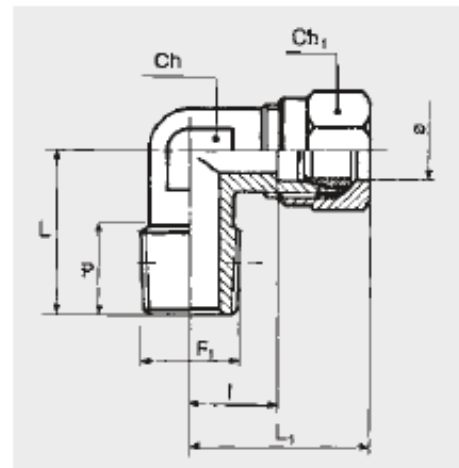

Elbow Male (B5) Code- 2205008

- Body: OT58 brass
- Maximum pressure 870 psi, 6000 kPa 60 bar
- For use with copper tubes

GENERAL ATTRIBUTES

■ Ref.	: B5
■ Ø	: 10/8
■ F1	: 3/8
■ CH	: 13
■ CH1	: 19
■ P	: 12
■ L	: 23.5
■ L1	: 32
■ I	: 13.5

COMPONENTS

Wiring Diagram