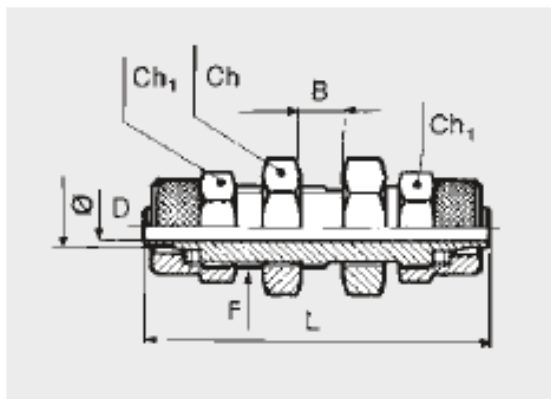

Techsense Bangladesh Ltd

Bulkhead Connector (C4) Code- 2304003

- Body: OT58 brass
- Maximum pressure 261 psi, 1800 kPa 18 bar

GENERAL ATTRIBUTES

■ Ref.	: C4
■ Ø	: 10/8
■ CH	: 17
■ CH1	: 16
■ L	: 49
■ D	: 6.8
■ B	: 9
■ O ring	: M14x1

COMPONENTS

Wiring Diagram

TECHNICAL DATA

For further information please visit : <https://goo.gl/TPYAnf>