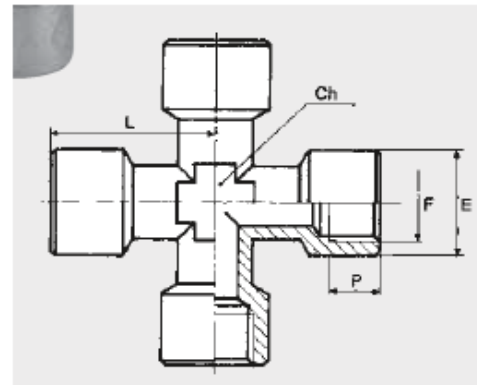

Techsense Bangladesh Ltd

Equal Female Cross (A14) Code- 2114002

Body: OT58 brass • Maximum pressure 870 psi, 6000 KPa 60 bar.

GENERAL ATTRIBUTES

■ Ref.	: A14
■ F	: 1/4
■ CH	: 13
■ P	: 8
■ L	: 26
■ E	: 13

COMPONENTS